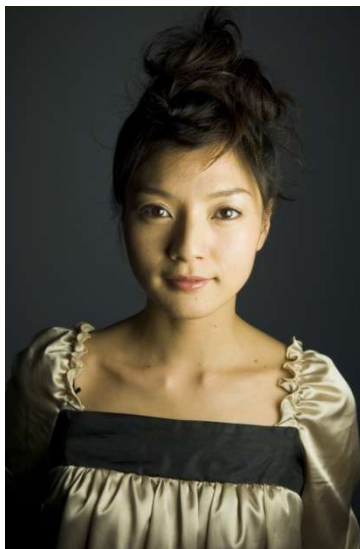

# Takeya Kaori

Height: 160cm Bust: 79cm Waist: 59cm Hip: 81cm Shoes: 24cm

## 竹谷 佳織

出身 / 東京都 血液型 / O型  
特技 / 一人旅 初めてのことにチャレンジすること  
趣味 / 一人旅 絵を描く 映画鑑賞 人と話すこと  
読書 音楽鑑賞  
スポーツ / バスケットボール(小中学校7年間)  
スノーボーディング サーフィン  
資格 / チャイルドアートセラピスト  
普通自動車免許 スキューバダイビング  
ヨガインストラクター

HIRATA OFFICE CO., LTD.